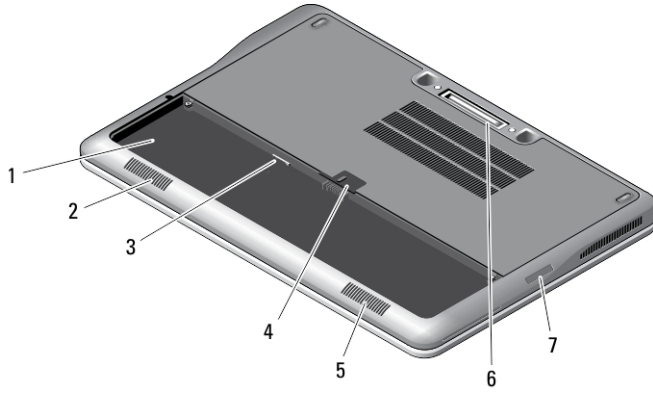

Alttan Görünüm

Rakam 6. Alttan Görünüm (pilsiz)

1. pil yuvası	5. hoparlör
2. hoparlör	6. yerleştirme konektörü
3. USIM yuvası	7. SD kart okuyucusu
4. pil mandalı